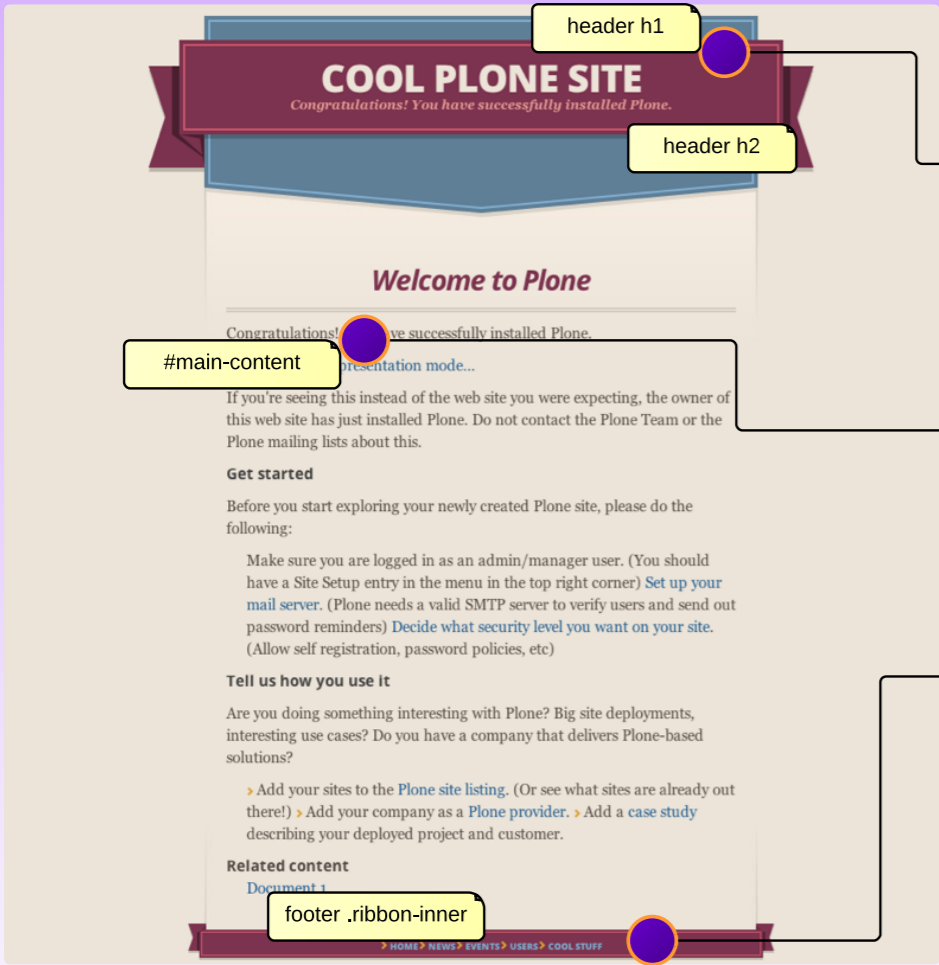

```
<replace
css:theme-children="header h1">
<xsl:value-of select="//*[id='portal-logo']/@title"/>
</replace>
<replace
css:theme-children="header h2">
<xsl:value-of
select="/html/head/meta[@name='description']/@content"/>
</replace>
```